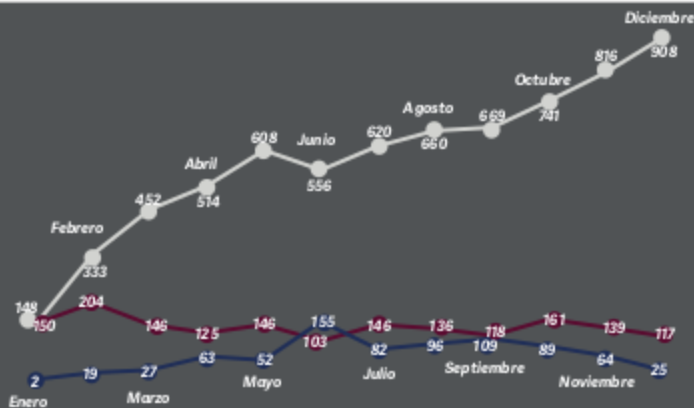

La Junta Local de Conciliación y Arbitraje en números

Algunos de los números con mayor interés durante el año 2019.

Demandas recibidas

2016-2019

Demandas recibidas

2016-2019

Procedimientos colectivos 2019

- Emplazamientos terminados
- Emplazamientos presentados
- Emplazamientos en trámite