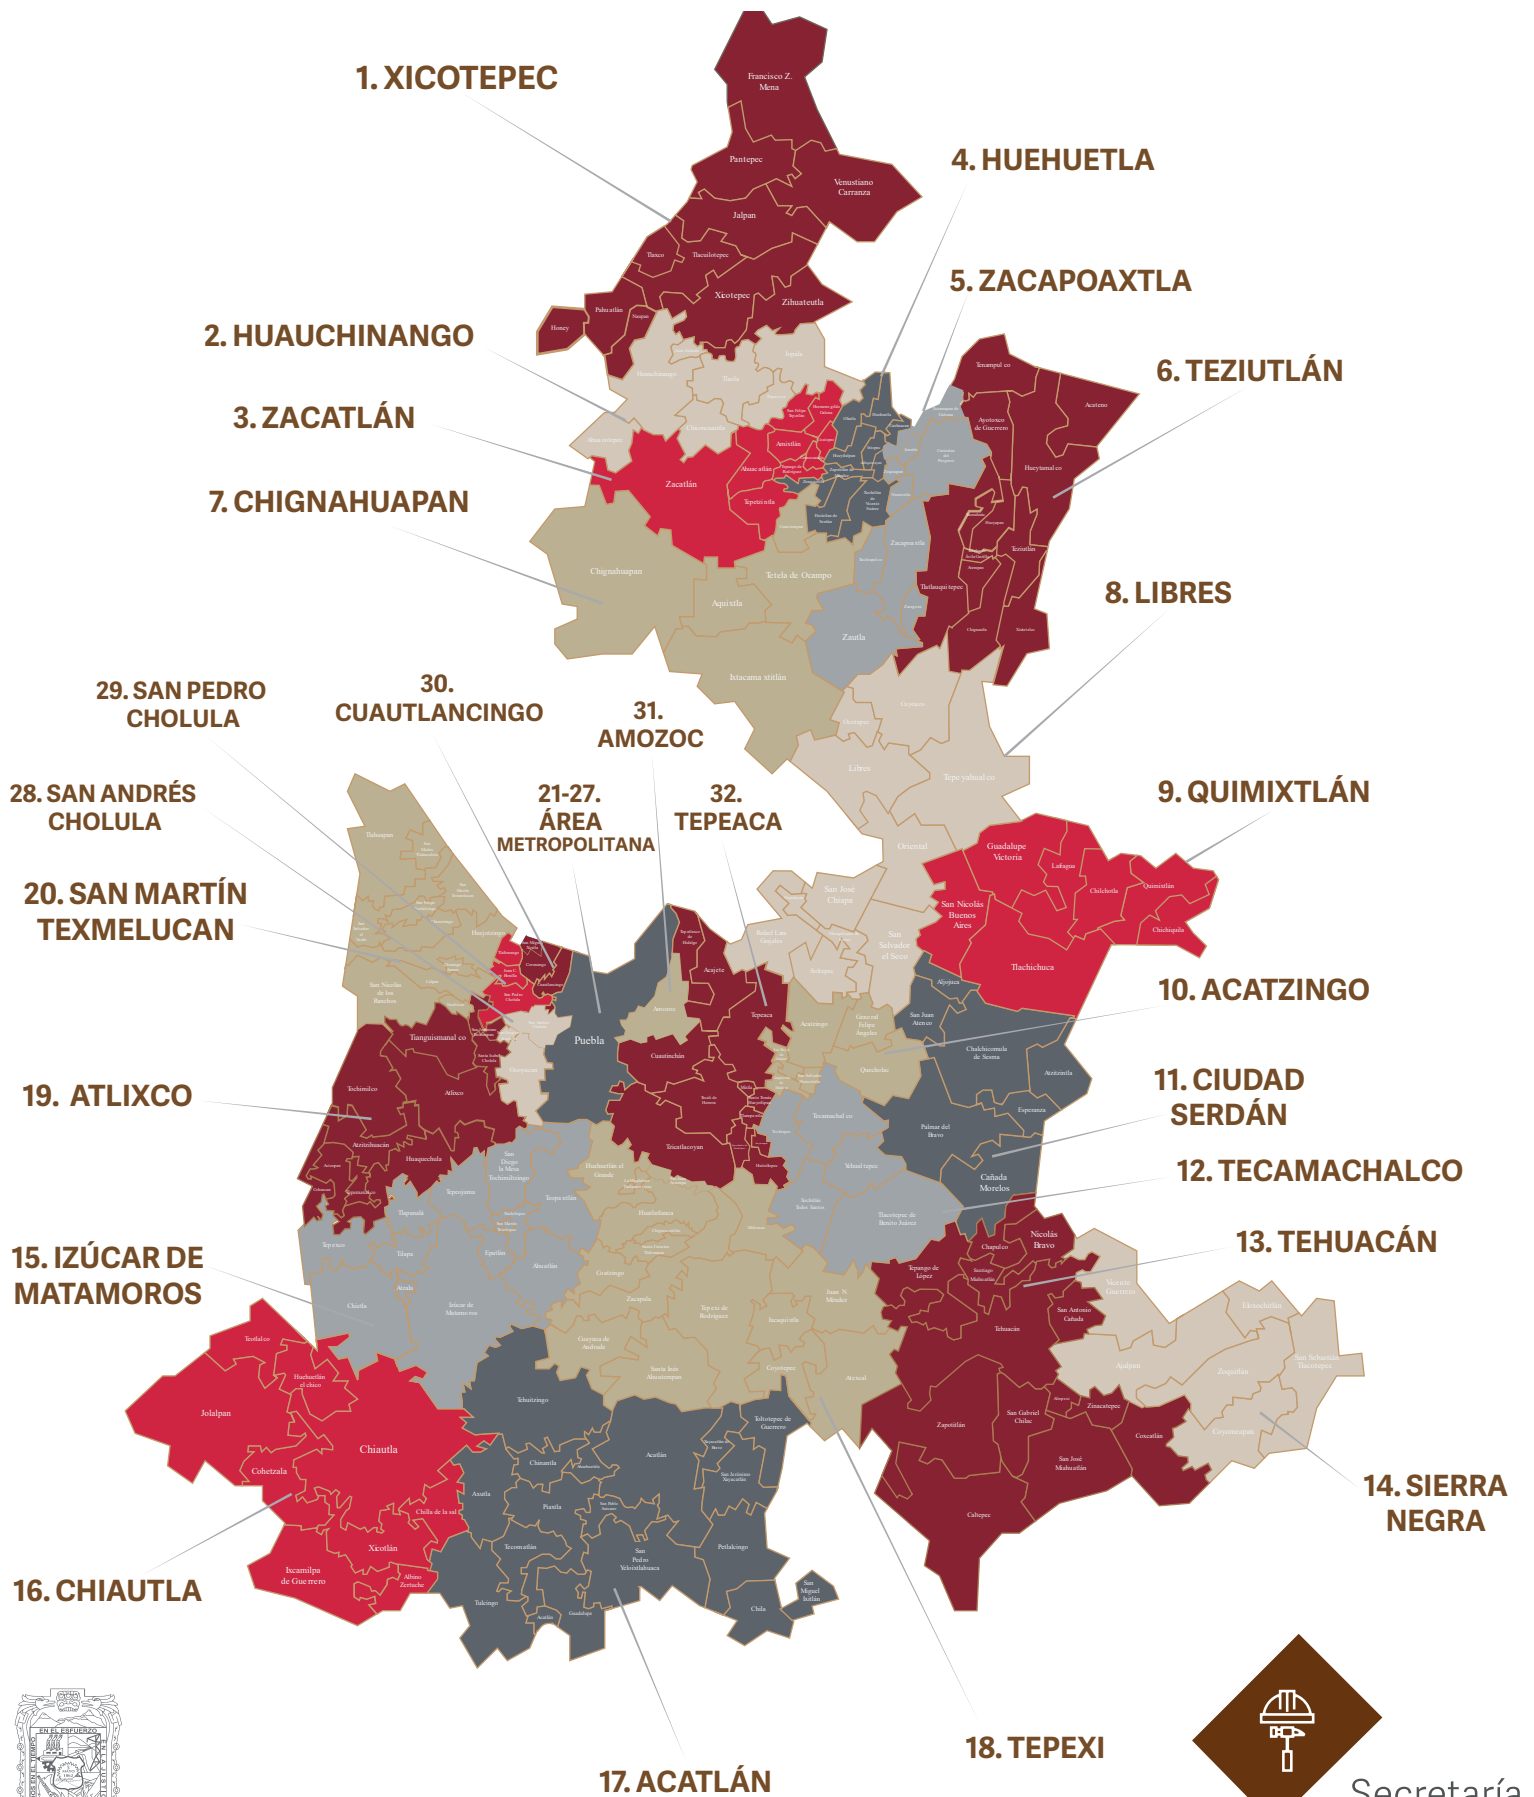

32 REGIONES DE PUEBLA

Puebla

Integrado por la Dirección General de Información Laboral

Secretaría
de Trabajo
Gobierno de Puebla